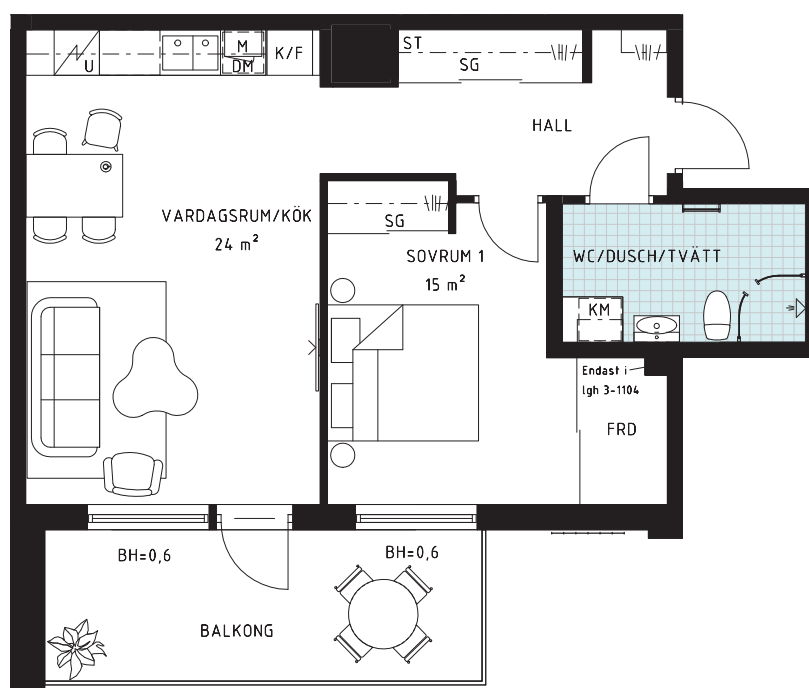

2

ROK

Boyta **56 m²**

Våning **1-5**

Lgh nr **3-1104,**

3-1204,

3-1304,

3-1404,

3-1504

**Stor
balkong i
söder**

| | | | | | |
|---------------|-------------|------------------------|------------|-----|--|
| G | Garderoab | K | Kyl | KLK | Klädkammare |
| Klädförvaring | | F | Frys | FRD | Förråd |
| ST | Städ | SK | Skafferi | SG | Skjutdörrsgarderoab |
| TM | Tvättmaskin | Induktionshäll med ugn | | TH | Takhöjd |
| TT | Torktumlare | DM | Diskmaskin | TF | Takfönster |
| KM | Kombimaskin | Mikro i överskåp | | BH | Bröstningshöjd fönster där inget annat anges = 0,6 m. |

skala 1:100
0 1 2 3 4 5m