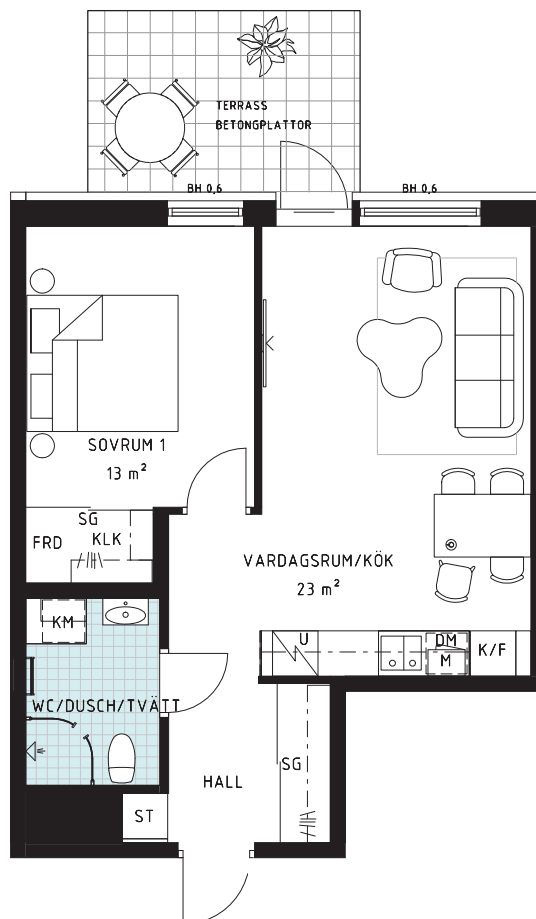

# 2

## ROK

Boyta **48 m<sup>2</sup>**Våning **1**Lgh nr **3-1106**

**Smart  
planerad**

 Garderob	 Kyl	 Klädkammare
 Klädförvaring	 Frys	 Förråd
 Städ	 Skafferi	 Skjuddörrsgarderob
 Tvättmaskin	 Induktionshäll med ugn	 Takhöjd
 Torktumlare	 Diskmaskin	 Takfönster
 Kombimaskin	 Mikro i överskåp	 Bröstningshöjd fönster där inget annat anges = 0,6 m.

skala 1:100