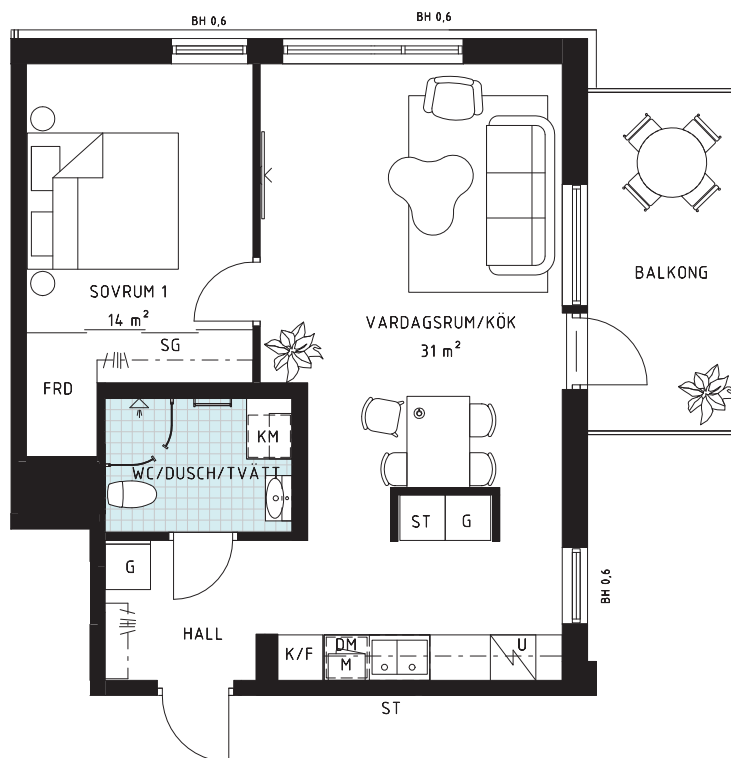

## ROK

 Parkutsikt
Boyta 55 m<sup>2</sup>

Våning 2-8

Lgh nr 3-1201,

3-1301,

3-1401,

3-1501,

3-1601,

3-1701,

3-1801

 Garderoab	 Kyl	 Klädkammare
 Klädförvaring	 Frys	 Förråd
 Städ	 Skafferi	 Skjuddörrsgarderoab
 Tvättmaskin	 Induktionshäll med ugn	 Takhöjd
 Torktumlare	 Diskmaskin	 Takfönster
 Kombimaskin	 Mikro i överskåp	 Bröstningshöjd fönster där inget annat anges = 0,6 m.