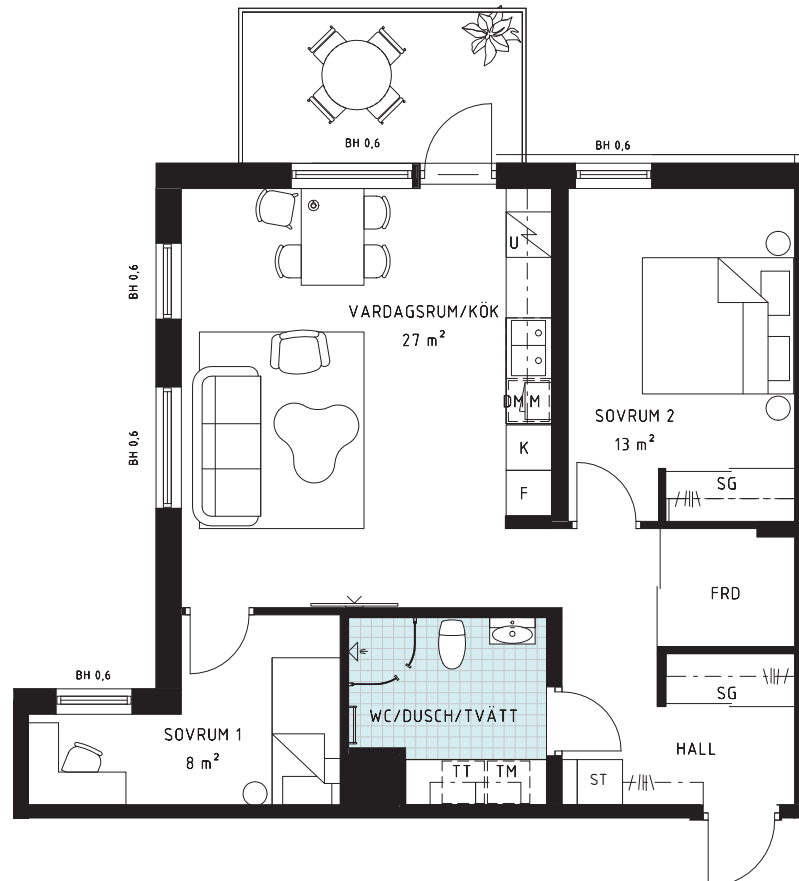

3

ROK

Boyta **68 m²**

Våning **2-9**

Lgh nr **3-1205,**

3-1305,

3-1405,

3-1505,

3-1605,

3-1705,

3-1805,

3-1904

Gavelläge

Garderob	Kyl	Klädkammare
Klädförvaring	Frys	Förråd
Städ	Skafferi	Skjutdörrsgarderob
Tvättmaskin	Induktionshäll med ugn	Takhöjd
Torktumlare	Diskmaskin	Takfönster
Kombimaskin	Mikro i överskåp	Bröstningshöjd fönster där inget annat anges = 0,6 m.

skala 1:100
0 1 2 3 4 5m