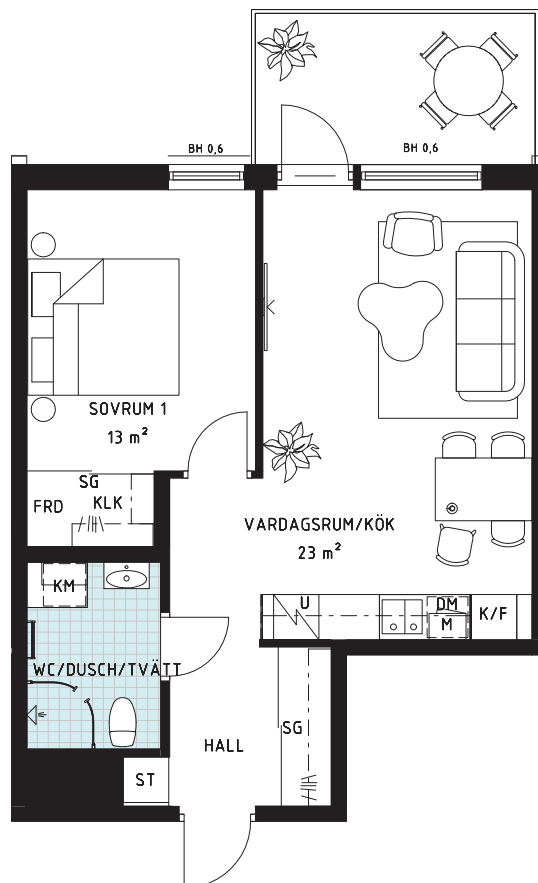

2

ROK

Boyta **48 m²**

Våning **2-8**

Lgh nr **3-1206,**

3-1306,

3-1406,

3-1506,

3-1606,

3-1706,

3-1806

Smart
planerad

G	Garderoab	K	Kyl	KLK	Klädkammare
KL	Klädförvaring	F	Frys	FRD	Förråd
ST	Städ	SK	Skafferi	SG	Skjutsdörrsgarderoab
TM	Tvättmaskin	I	Induktionshäll med ugn	TH	Takhöjd
TT	Torktumlare	DM	Diskmaskin	TF	Takhöjd
KM	Kombimaskin	M	Mikro i överskåp	BH	Bröstningshöjd fönster där inget annat anges = 0,6 m.

skala 1:100
0 1 2 3 4 5m