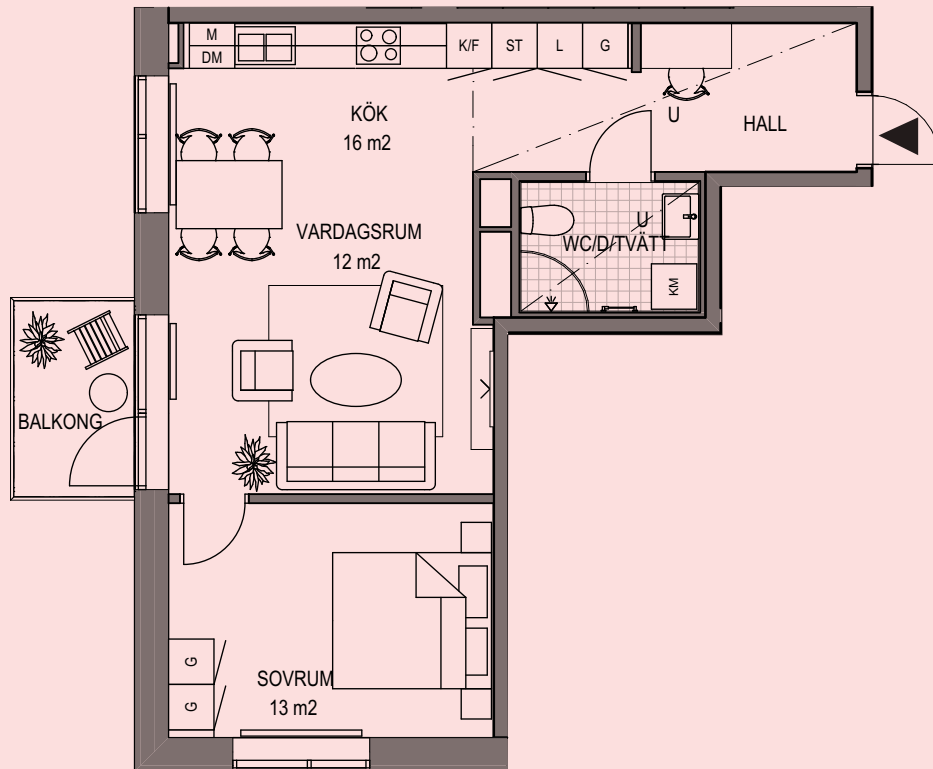

2

ROK

Stort
ljusinsläpp

Yta 54 m²

Plan 4-14

Bostäder XX03

G Garderob	DM Diskmaskin
L Linneskåp	K Kyl
ST Städskåp	F Frys
TM Tvättmaskin	K/F Kombinerad kyl och frys
TT Torktumlare	○ ○ Induktionshäll med ugn
KM Kombimaskin	M Microvågsugn

Bröstningshöjd fönster: 0,7m

U Nedsänkt undertak
i Hall och WC/D/Tvätt