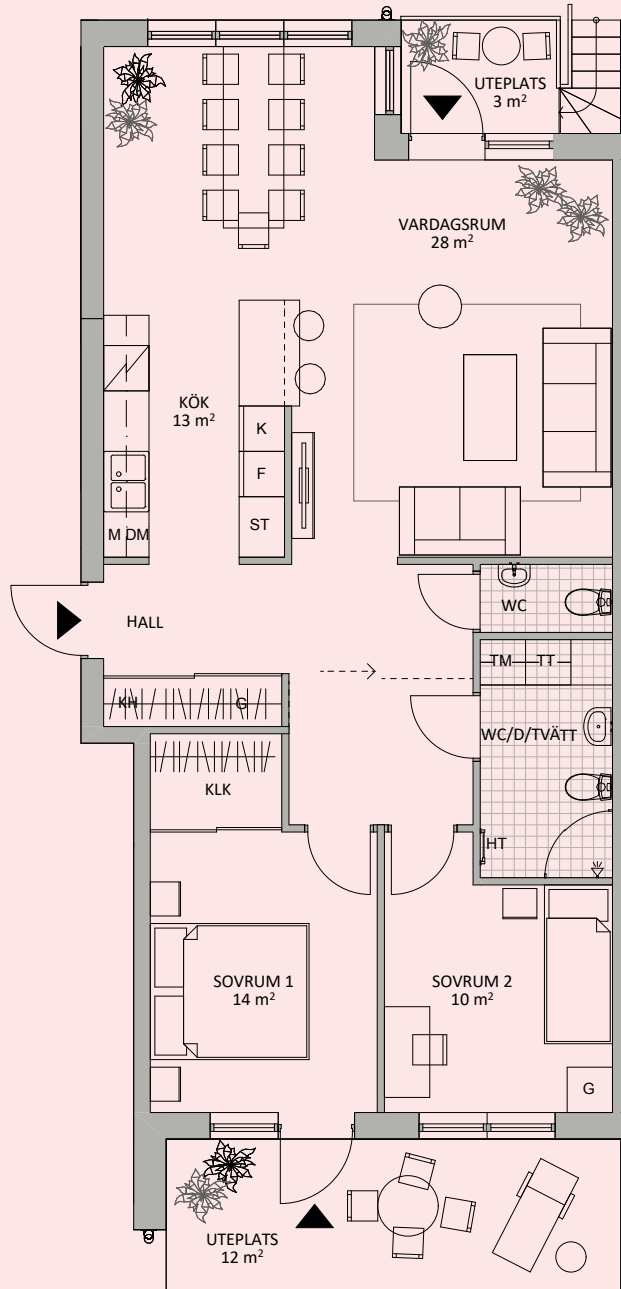

3 ROK

Yta 87 m²
Plan 1
Lgh nr 111

**Uteplats
och entré-
terrass**

- G Garderob
- KH Kapphylla
- KLK Klädkammare
- ST Städsåp
- TM Tvättmaskin
- TT Torktumlare
- HT Handdukstork

- DM Diskmaskin
- K Kyl
- F Frys
- Induktionshäll med ugn
- M Microvågsugn
- ←----- Industriglasvägg (tillval)

Bröstningshöjd fönster 0,7 m

0 1 2 3 4 5M

SKALA 1:100

HUS C HUS B HUS A

HAVET