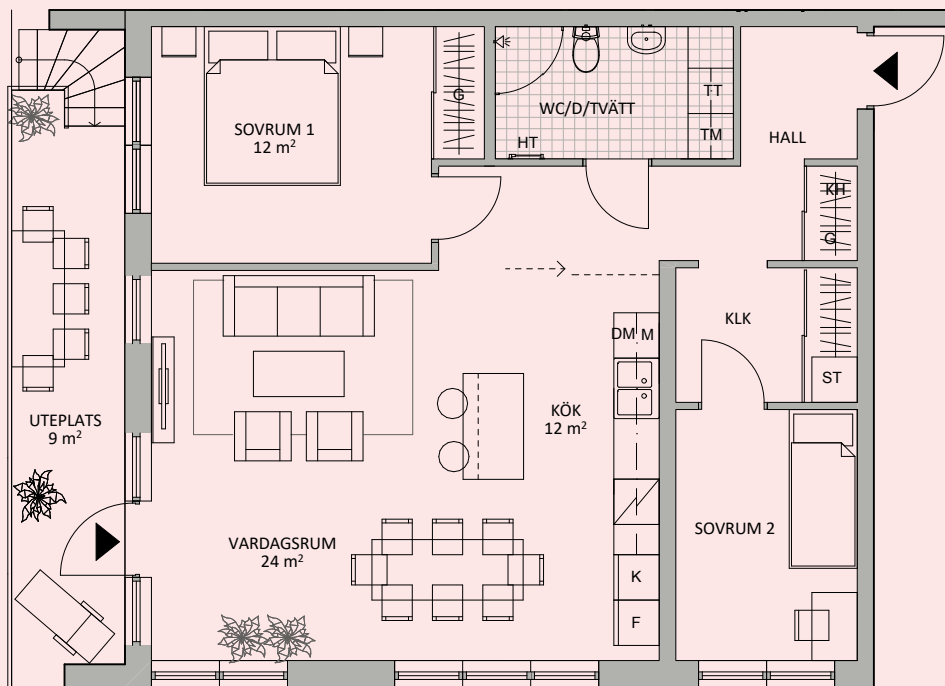

3

ROK

Yta 78 m²

Plan 1

Lgh nr 112

Entré-
terrass

G	Garderob
KH	Kapphylla
KLK	Klädkammare
ST	Städsåp
TM	Tvättmaskin
TT	Torktumlare
HT	Handdukstork

DM	Diskmaskin
K	Kyl
F	Frys
I	Induktionshäll med ugn
M	Microvågsugn
← - - - - Industriglasvägg (tillval)	

Bröstningshöjd fönster 0,7 m

0 1 2 3 4 5M

SKALA 1:100