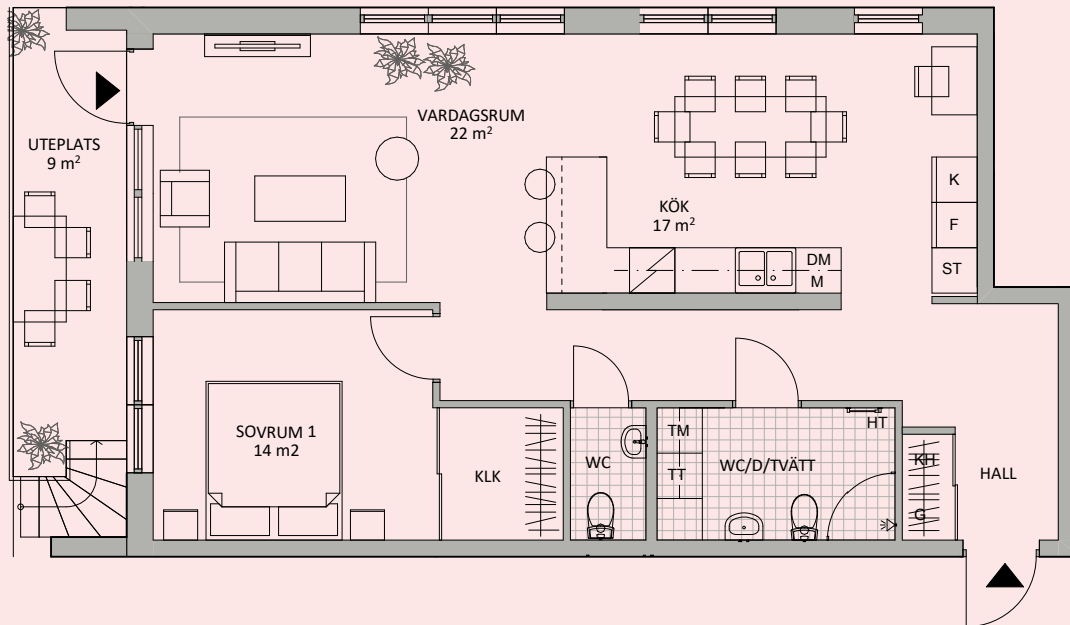

## ROK

Yta 76 m<sup>2</sup>

Plan 1

Lgh nr 113

Entré-  
terrass och  
vattenvy

G	Garderob
KH	Kapphylla
KLK	Klädkammare
ST	Städs-kåp
TM	Tvättmaskin
TT	Torktumlare
HT	Handdukstork

DM	Diskmaskin
K	Kyl
F	Frys
	Induktionshäll med ugn
M	Microvågsugn

Bröstningshöjd fönster 0,7 m

0 1 2 3 4 5M

SKALA 1:100