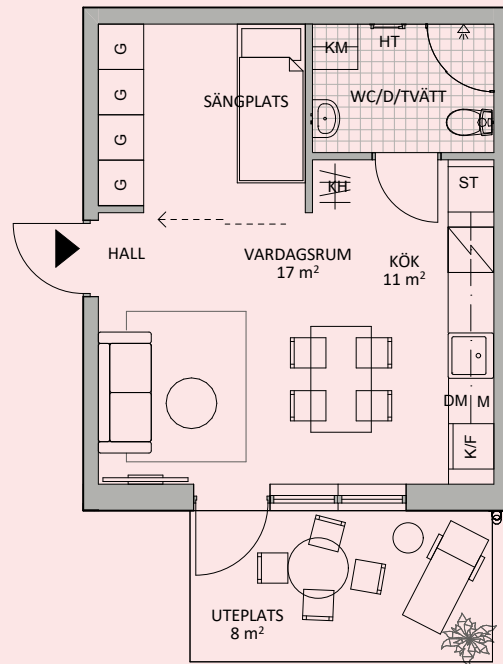

1

ROK

Yta 32 m²

Plan 1

Lgh nr 121

Uteplats
och nära
bastu

G Garderob	DM Diskmaskin	Bröstningshöjd fönster 0,7 m
KH Kapphylla	K/F Kombinerad kyl och frys	
ST Städsåp	 Induktionshäll med ugn	
HT Handdukstork	M Microvågsugn	
KM Kombimaskin	<----- Industriglasvägg (tillval)	

0 1 2 3 4 5M

SKALA 1:100