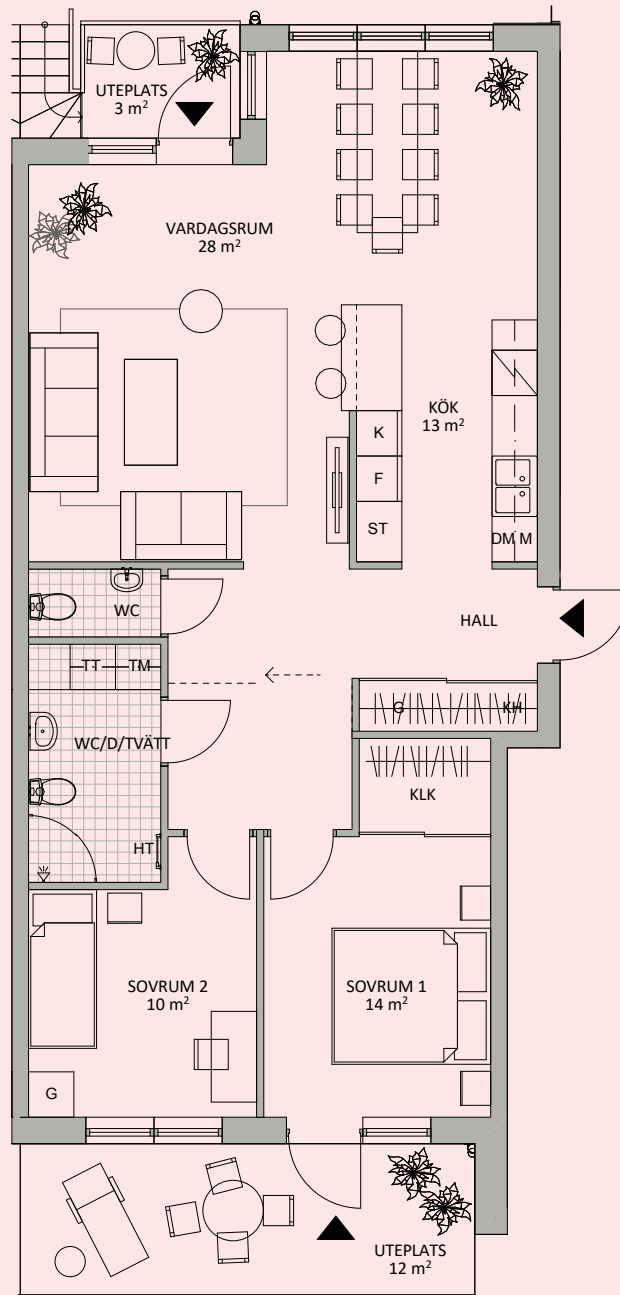

3

ROK

Yta 87 m²

Plan 1

Lgh nr 122

Uteplats
och entré-
terrass

G	Garderob
KH	Kapphylla
KLK	Klädkammare
ST	Städsåp
TM	Tvättmaskin
TT	Torktumlare
HT	Handdukstork

DM	Diskmaskin
K	Kyl
F	Frys
	Induktionshäll med ugn
M	Microvågsugn
	Industriglasvägg (tillval)

Bröstningshöjd fönster 0,7 m

0 1 2 3 4 5M

SKALA 1:100

HUS C HUS B HUS A

Med reservation för eventuella projektändringar och tryckfel.