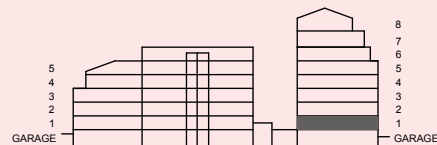

3

ROK

Yta 87 m²

Plan 1

Lgh nr 122

Uteplats
och entré-
terrass

G	Garderob
KH	Kapphylla
KLK	Klädkammare
ST	Städsåp
TM	Tvättmaskin
TT	Torktumlare
HT	Handdukstork

DM	Diskmaskin
K	Kyl
F	Frys
	Induktionshäll med ugn
M	Microvågsugn
	Industriglasvägg (tillval)

Bröstningshöjd fönster 0,7 m

0 1 2 3 4 5M

SKALA 1:100

HUS C HUS B HUS A

Med reservation för eventuella projektändringar och tryckfel.