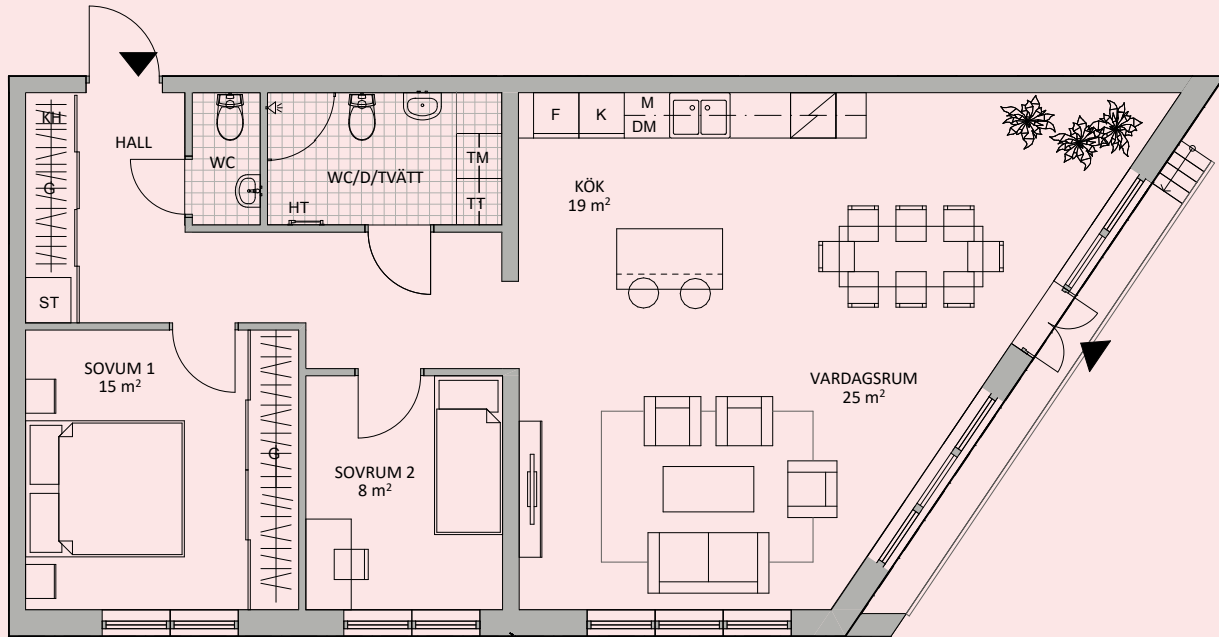

3

ROK

Yta 89 m²

Plan 1

Lgh nr 132

Sälls-
kaps-
rum med
havsutsikt

G	Garderob
KH	Kapphylla
KLK	Klädkammare
ST	Städsåp
TM	Tvättmaskin
TT	Torktumlare
HT	Handdukstork

DM	Diskmaskin
K	Kyl
F	Frys
	Induktionshäll med ugn
M	Microvågsugn

Bröstningshöjd fönster 0,7 m

0 1 2 3 4 5M

SKALA 1:100

HUS C HUS B HUS A