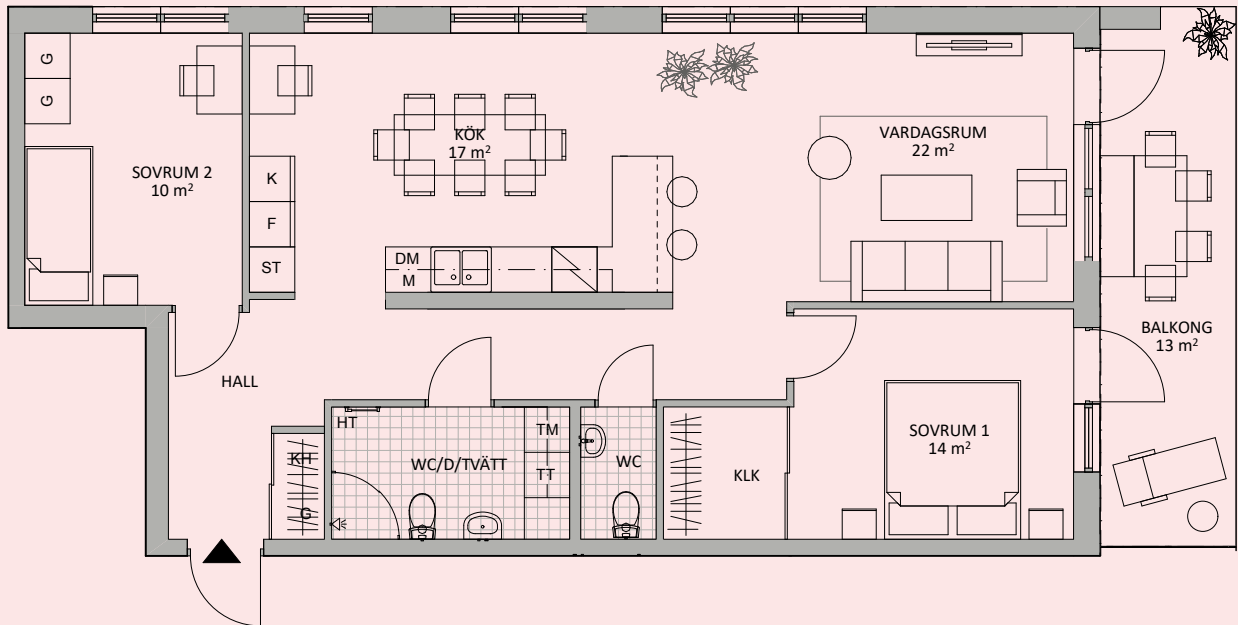

3

ROK

Hörnläge
mot havet

Yta 87 m²

Plan 2, 3, 4, 5, 6

Lgh nr 223, 323, 423, 523, 623

G	Garderob
KH	Kapphylla
KLK	Klädkammare
ST	Städsåp
TM	Tvättmaskin
TT	Torktumlare
HT	Handdukstork

DM	Diskmaskin
K	Kyl
F	Frys
	Induktionshäll med ugn
M	Microvågsugn

Bröstningshöjd fönster 0,7 m

0 1 2 3 4 5M

SKALA 1:100