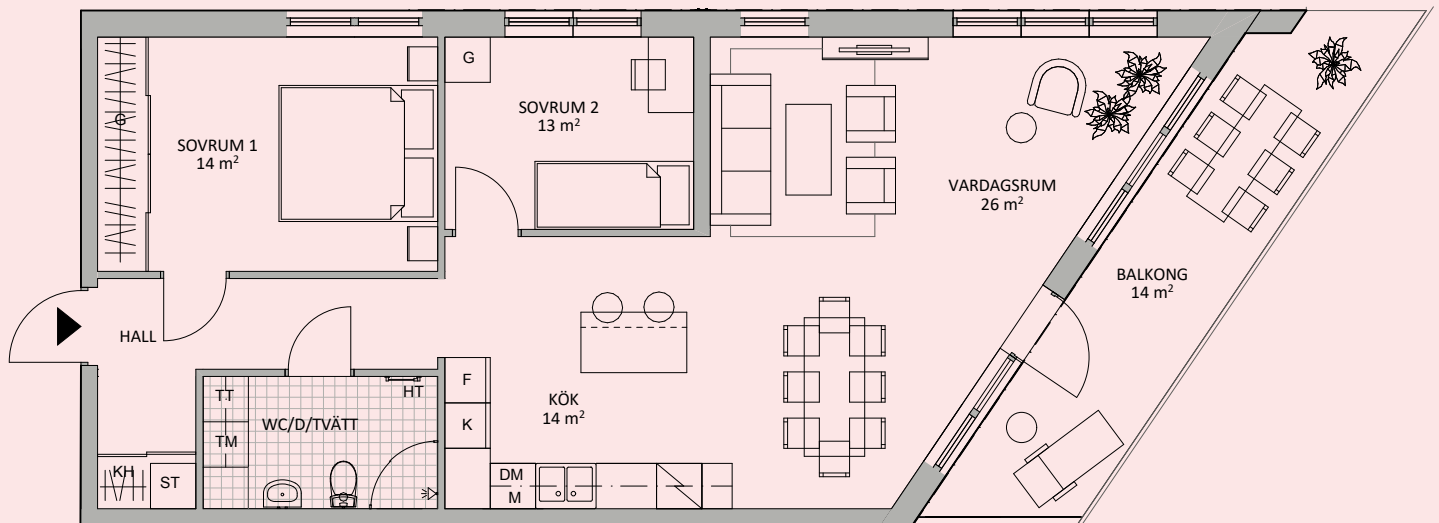

## ROK

Yta 79 m<sup>2</sup>

Plan 2, 3

Lgh nr 231, 331

Utsikt över  
inngård  
och hav

G	Garderob
KH	Kapphylla
KLK	Klädkammare
ST	Städsåp
TM	Tvättmaskin
TT	Torktumlare
HT	Handdukstork

DM	Diskmaskin
K	Kyl
F	Frys
Induktionsskåp med ugn	
M	Microvågsugn

Bröstningshöjd fönster 0,7 m

0 1 2 3 4 5M

SKALA 1:100