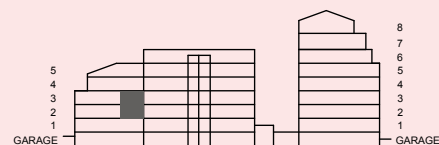

**1****ROK**Yta 37 m<sup>2</sup>

Plan 2, 3

Lgh nr 234, 334

Bra läge för  
tågpendlaren

G	Garderob
KH	Kapphylla
ST	Städsåp
HT	Handdukstork
KM	Kombimaskin

DM	Diskmaskin
K/F	Kombinerad kyl och frys
	Induktionshäll med ugn
M	Microvågsugn

Bröstningshöjd fönster 0,7 m

0 1 2 3 4 5M

SKALA 1:100

Med reservation för eventuella projektändringar och tryckfel.