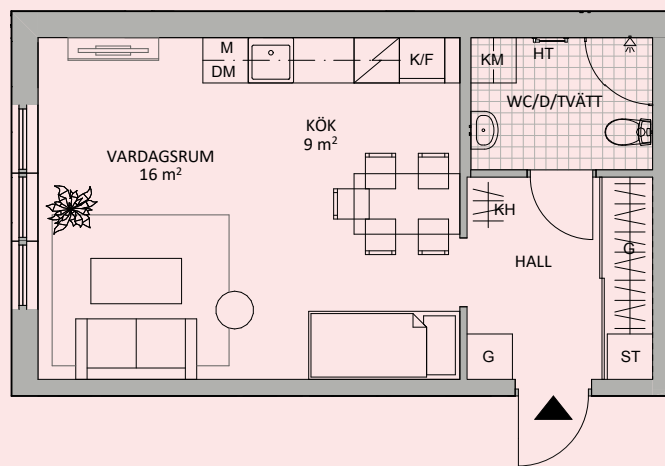

**1****ROK**Yta 37 m<sup>2</sup>

Plan 2, 3

Lgh nr 234, 334

Bra läge för  
tågpendlaren

G	Garderob
KH	Kapphylla
ST	Städsåp
HT	Handdukstork
KM	Kombimaskin

DM	Diskmaskin
K/F	Kombinerad kyl och frys
	Induktionshäll med ugn
M	Microvågsugn

Bröstningshöjd fönster 0,7 m

0 1 2 3 4 5M

SKALA 1:100

Med reservation för eventuella projektändringar och tryckfel.