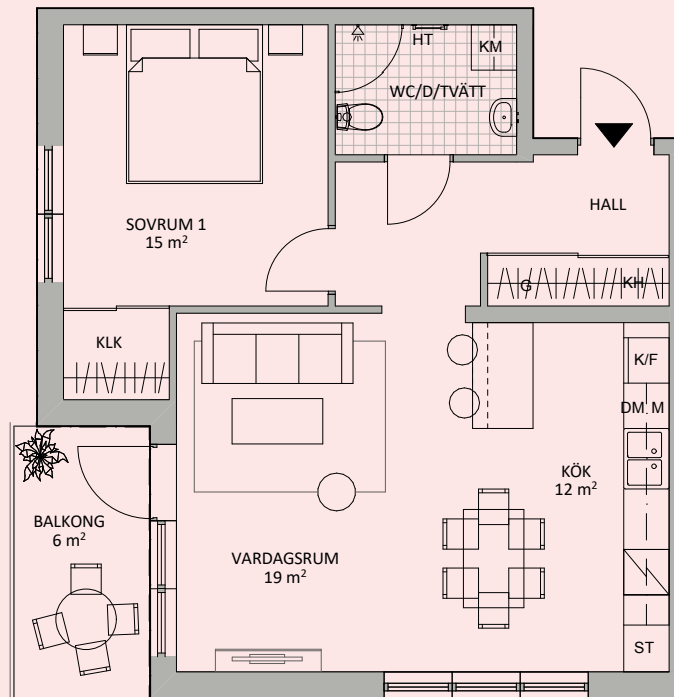

2

ROK

Yta 60 m²

Plan 2, 3

Lgh nr 233, 333

Balkong
med
kvällssol

G	Garderob
KH	Kapphylla
ST	Städsåp
HT	Handdukstork
KM	Kombimaskin
KLK	Klädkammare

DM	Diskmaskin
K/F	Kombinerad kyl och frys
	Induktionshäll med ugn
M	Microvågsugn

Bröstningshöjd fönster 0,7 m

0 1 2 3 4 5M

SKALA 1:100

HAVET