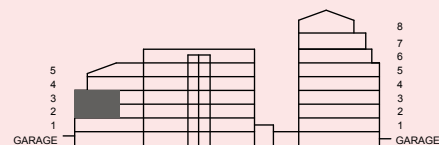

2

ROK

Yta 60 m²

Plan 2, 3

Lgh nr 233, 333

Balkong
med
kvällssol

G	Garderob
KH	Kapphylla
ST	Städsåp
HT	Handdukstork
KM	Kombimaskin
KLK	Klädkammare

DM	Diskmaskin
K/F	Kombinerad kyl och frys
	Induktionshäll med ugn
M	Microvågsugn

Bröstningshöjd fönster 0,7 m

0 1 2 3 4 5M

SKALA 1:100

HAVET