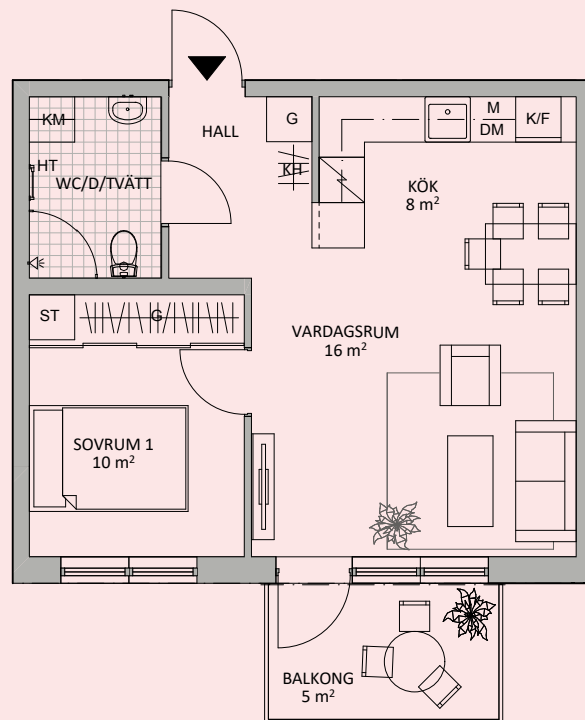

# 2

## ROK

Yta 44 m<sup>2</sup>

Plan 2, 3, 4, 5, 6, 7

Lgh nr 221, 321, 421, 521, 621, 721

**Balkong i  
söderläge**

G	Garderob
KH	Kapphylla
ST	Städsåp
HT	Handdukstork
KM	Kombimaskin

DM	Diskmaskin
K/F	Kombinerad kyl och frys
	Induktionshäll med ugn
M	Microvågsugn

Bröstningshöjd fönster 0,7 m

0 1 2 3 4 5M

SKALA 1:100

Med reservation för eventuella projektändringar och tryckfel.