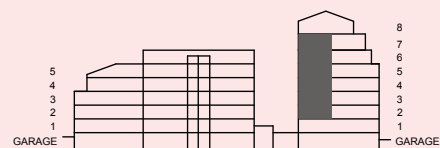

Med reservation för eventuella projektändringar och tryckfel.