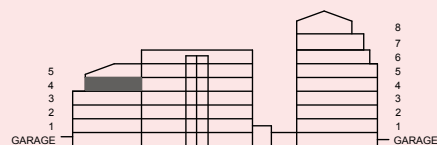

3

ROK

Yta 74 m²
Plan 4
Lgh nr 432

Livskvalité
med hörn-
terrass

G	Garderob
KH	Kapphylla
KLK	Klädkammare
ST	Städsåp
TM	Tvättmaskin
TT	Torktumlare
HT	Handdukstork

DM	Diskmaskin
K	Kyl
F	Frys
	Induktionshäll med ugn
M	Microvågsugn

Bröstningshöjd fönster 0,7 m

0 1 2 3 4 5M

SKALA 1:100

HAVET