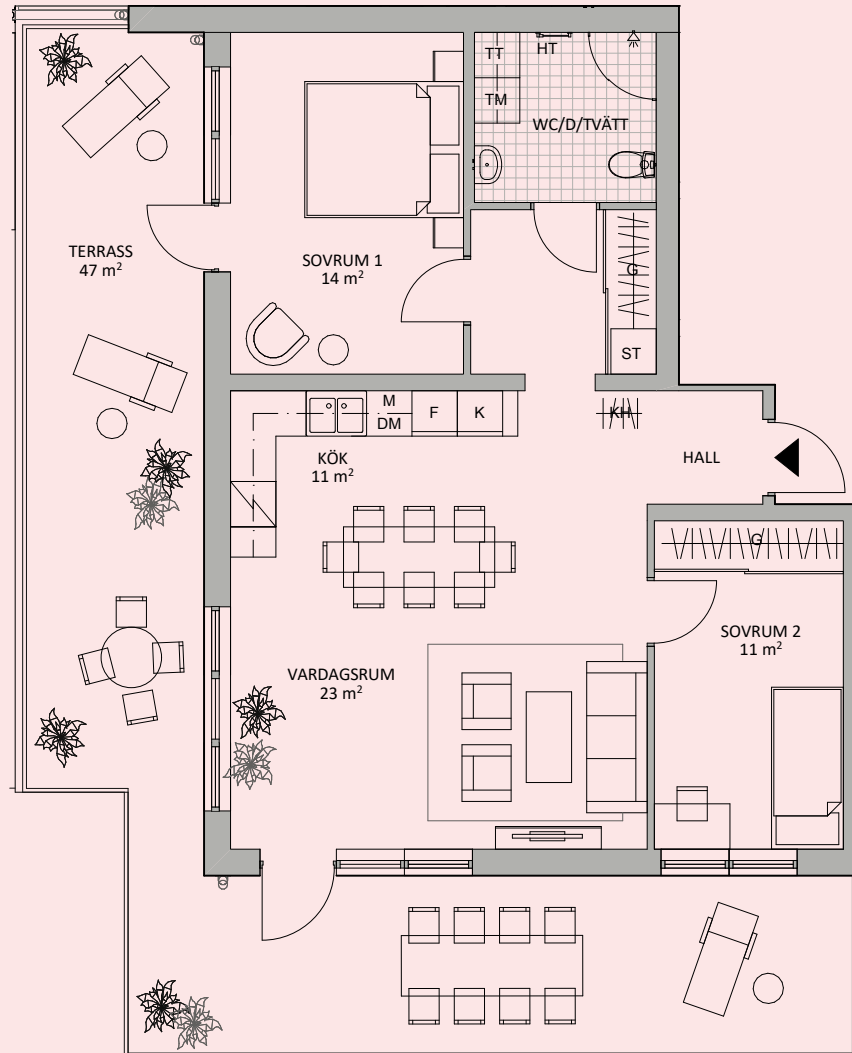

3

ROK

Yta 74 m²
Plan 4
Lgh nr 432

Livskvalité
med hörn-
terrass

G	Garderob
KH	Kapphylla
KLK	Klädkammare
ST	Städsåp
TM	Tvättmaskin
TT	Torktumlare
HT	Handdukstork

DM	Diskmaskin
K	Kyl
F	Frys
	Induktionshäll med ugn
M	Microvågsugn

Bröstningshöjd fönster 0,7 m

0 1 2 3 4 5M

SKALA 1:100

HAVET