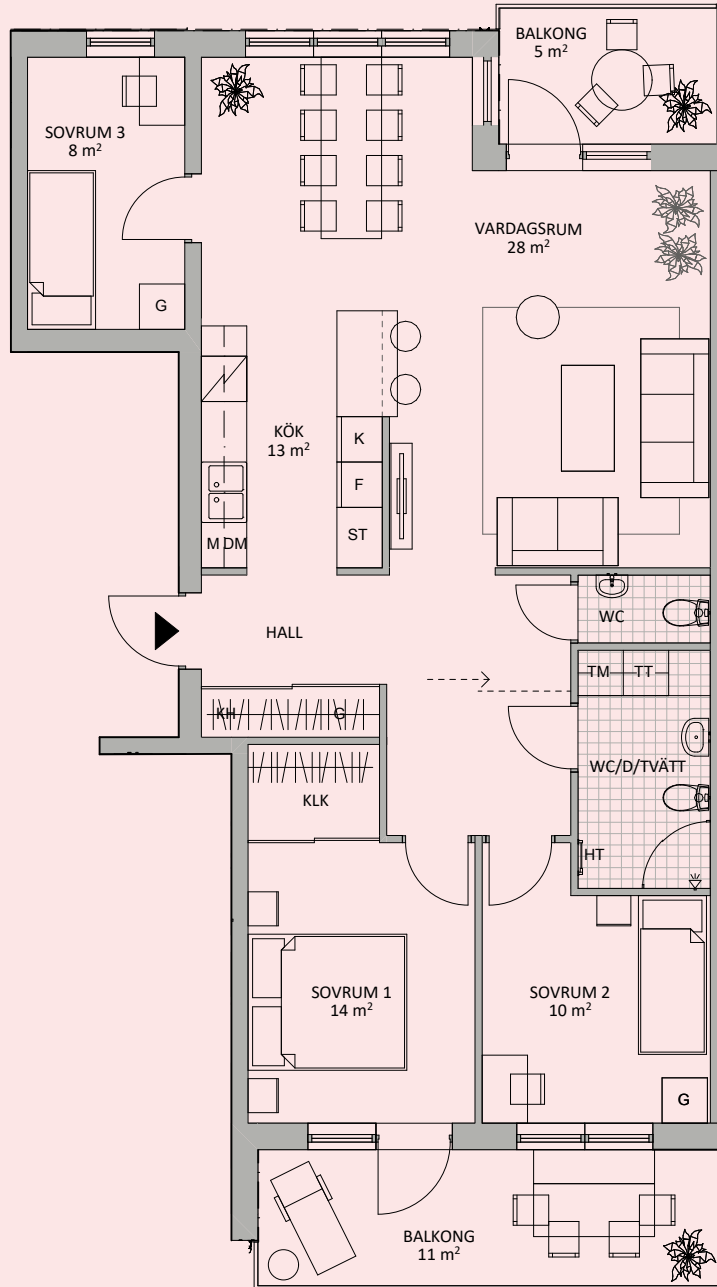

4

ROK

Yta 95 m²

Plan 2, 3, 4, 5

Lgh nr 214, 314,

414, 514

Dubbla balkonger

- G Garderob
- KH Kapphylla
- KLK Klädkammare
- ST Städskåp
- TM Tvättmaskin
- TT Torktumlare
- HT Handdukstork

- DM Diskmaskin
- K Kyl
- F Frys
- Induktionshäll med ugn
- M Microvågsugn
- ← - - - - Industriglasvägg (tillval)

Bröstningshöjd fönster 0,7 m

0 1 2 3 4 5M

SKALA 1:100

HAVET