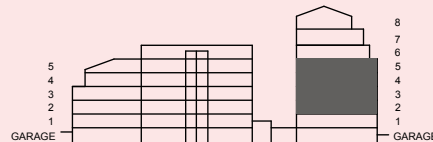

4

ROK

Yta 95 m²

Plan 2, 3, 4, 5

Lgh nr 214, 314,

414, 514

Dubbla balkonger

- G Garderob
- KH Kapphylla
- KLK Klädkammare
- ST Städskåp
- TM Tvättmaskin
- TT Torktumlare
- HT Handdukstork

- DM Diskmaskin
- K Kyl
- F Frys
- Induktionshäll med ugn
- M Microvågsugn
- ← - - - - Industriglasvägg (tillval)

Bröstningshöjd fönster 0,7 m

0 1 2 3 4 5M

SKALA 1:100

HAVET