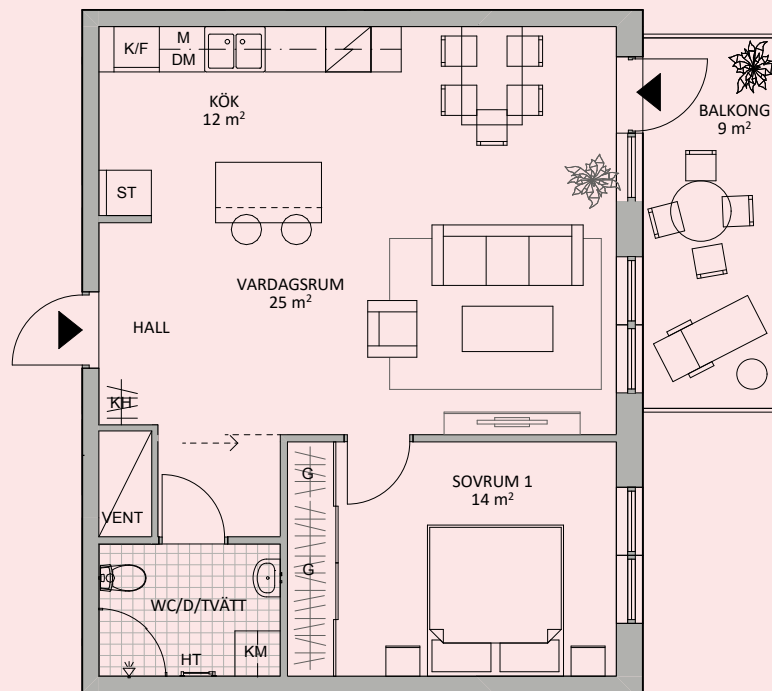

2

ROK

Yta 58 m²

Plan 2, 3, 4, 5

Lgh nr 241, 341, 441, 541

Balkong mot
innergård
och hav

G	Garderob	DM	Diskmaskin	Bröstningshöjd fönster 0,7 m
KH	Kapphylla	K/F	Kombinerad kyl och frys	
ST	Städsåp		Induktionshäll med ugn	
HT	Handdukstork	M	Microvägsugn	
KM	Kombimaskin	←----- Industriglasvägg (tillval)		

0 1 2 3 4 5M

SKALA 1:100