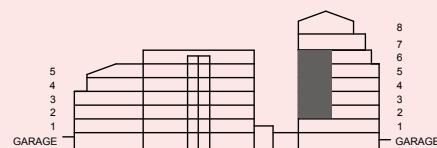

## ROK

Yta 44 m<sup>2</sup>

Plan 2, 3, 4, 5, 6

Lgh nr 211, 311, 411, 511, 611

Balkong  
mot inner-  
gård

G	Garderob
KH	Kapphylla
ST	Städsåp
HT	Handdukstork
KM	Kombimaskin

DM	Diskmaskin
K/F	Kombinerad kyl och frys
	Induktionshäll med ugn
M	Microvågsugn

Bröstningshöjd fönster 0,7 m

0 1 2 3 4 5M

SKALA 1:100

HAVET