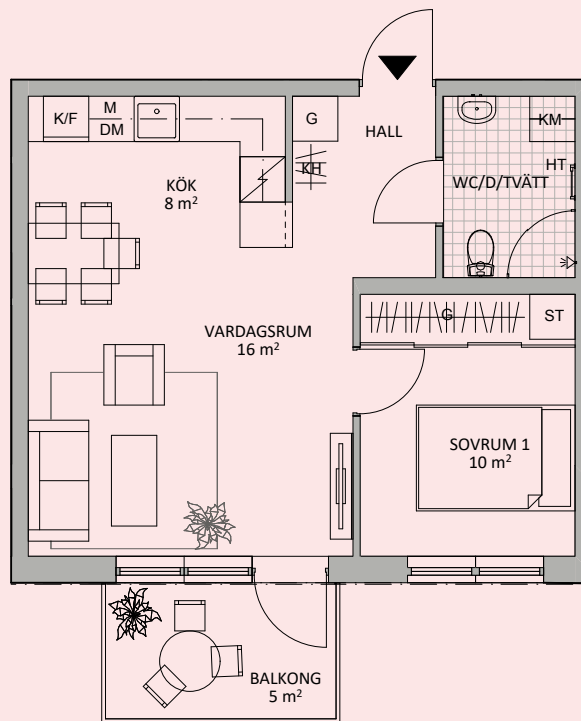

# 2

## ROK

Yta 44 m<sup>2</sup>

Plan 2, 3, 4, 5, 6

Lgh nr 211, 311, 411, 511, 611

Balkong  
mot inner-  
gård

G	Garderob
KH	Kapphylla
ST	Städsåp
HT	Handdukstork
KM	Kombimaskin

DM	Diskmaskin
K/F	Kombinerad kyl och frys
	Induktionshäll med ugn
M	Microvågsugn

Bröstningshöjd fönster 0,7 m

0 1 2 3 4 5M

SKALA 1:100

HAVET