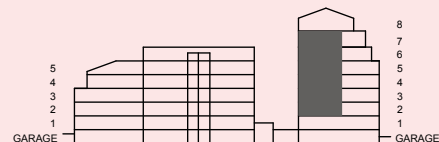

3

ROK

Soligt hörn-
läge med
havsutsikt

Yta 78 m²

Plan 2, 3, 4, 5, 6, 7

Lgh nr 224, 324, 424, 524, 624, 725

G	Garderob
KH	Kapphylla
KLK	Klädkammare
ST	Städsåp
TM	Tvättmaskin
TT	Torktumlare
HT	Handdukstork

DM	Diskmaskin
K	Kyl
F	Frys
	Induktionshäll med ugn
M	Microvågsugn
	Industriglasvägg (tillval)

Bröstningshöjd fönster 0,7 m

0 1 2 3 4 5M

SKALA 1:100

HAVET