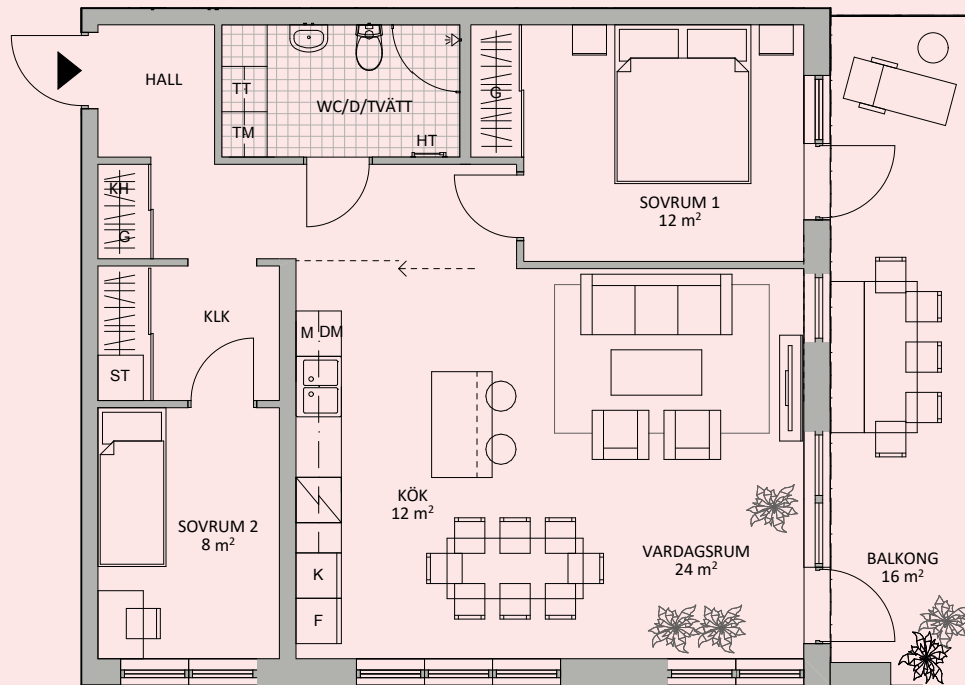

3

ROK

Soligt hörn-
läge med
havsutsikt

Yta 78 m²

Plan 2, 3, 4, 5, 6, 7

Lgh nr 224, 324, 424, 524, 624, 725

G	Garderob
KH	Kapphylla
KLK	Klädkammare
ST	Städsåp
TM	Tvättmaskin
TT	Torktumlare
HT	Handdukstork

DM	Diskmaskin
K	Kyl
F	Frys
	Induktionshäll med ugn
M	Microvågsugn
	Industriglasvägg (tillval)

Bröstningshöjd fönster 0,7 m

0 1 2 3 4 5M

SKALA 1:100

HAVET