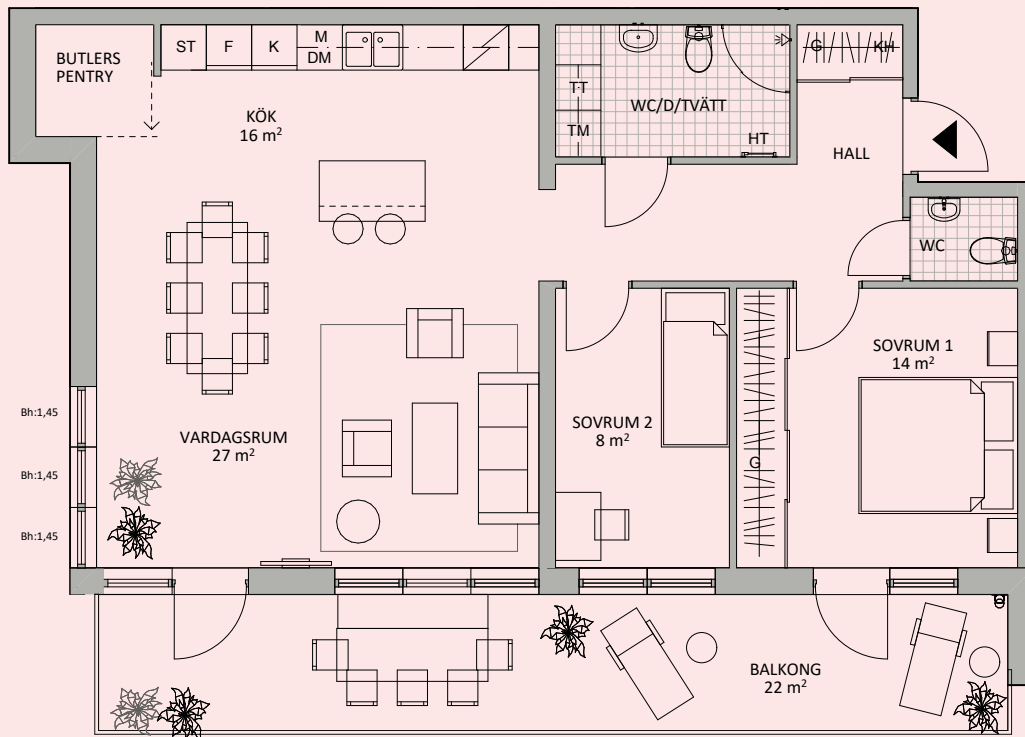

3

ROK

Yta 85 m²
Plan 7
Lgh nr 722

Möblera balkongen!

G	Garderob
KH	Kapphylla
KLK	Klädkammare
ST	Städsåp
TM	Tvättmaskin
TT	Torktumlare
HT	Handdukstork

DM	Diskmaskin
K	Kyl
F	Frys
	Induktionshäll med ugn
M	Microvågsugn
	Industriglasvägg (tillval)

Bröstningshöjd fönster 0,7m

0 1 2 3 4 5M

SKALA 1:100

Med reservation för eventuella projektändringar och tryckfel.