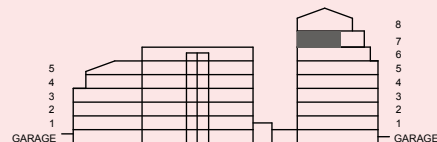

3

ROK

Yta 85 m²
Plan 7
Lgh nr 722

Möblera balkongen!

G	Garderob
KH	Kapphylla
KLK	Klädkammare
ST	Städsåp
TM	Tvättmaskin
TT	Torktumlare
HT	Handdukstork

DM	Diskmaskin
K	Kyl
F	Frys
	Induktionshäll med ugn
M	Microvågsugn
	Industriglasvägg (tillval)

Bröstningshöjd fönster 0,7m

0 1 2 3 4 5M

SKALA 1:100

Med reservation för eventuella projektändringar och tryckfel.