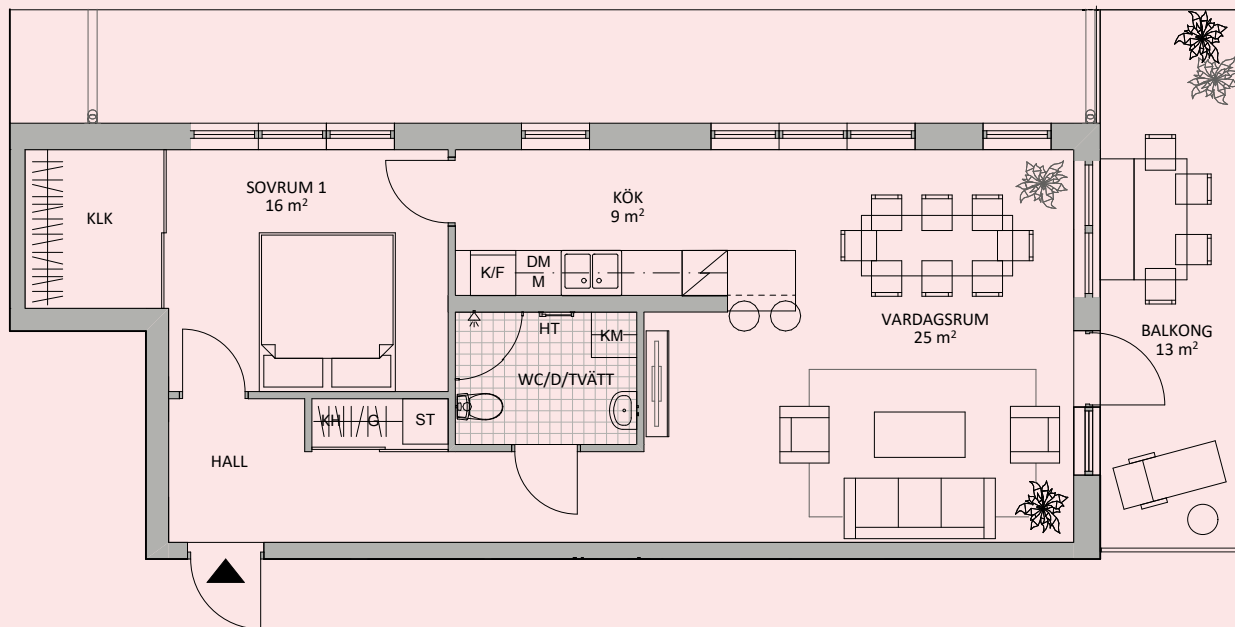

2

ROK

Hamn- och
havsutsikt

Yta 66 m²

Plan 7

Lgh nr 724

G	Garderob
KH	Kapphylla
ST	Städsåp
HT	Handdukstork
KM	Kombimaskin

DM	Diskmaskin
K/F	Kombinerad kyl och frys
	Induktionshäll med ugn
M	Microvågsugn

Bröstningshöjd fönster 0,7 m

0 1 2 3 4 5M

SKALA 1:100

HAVET