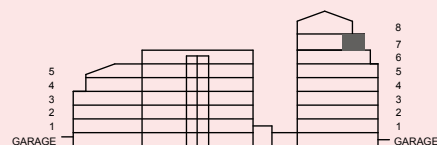

2

ROK

Hamn- och
havsutsikt

Yta 66 m²

Plan 7

Lgh nr 724

G	Garderob
KH	Kapphylla
ST	Städsåp
HT	Handdukstork
KM	Kombimaskin

DM	Diskmaskin
K/F	Kombinerad kyl och frys
	Induktionshäll med ugn
M	Microvågsugn

Bröstningshöjd fönster 0,7 m

0 1 2 3 4 5M

SKALA 1:100

HAVET