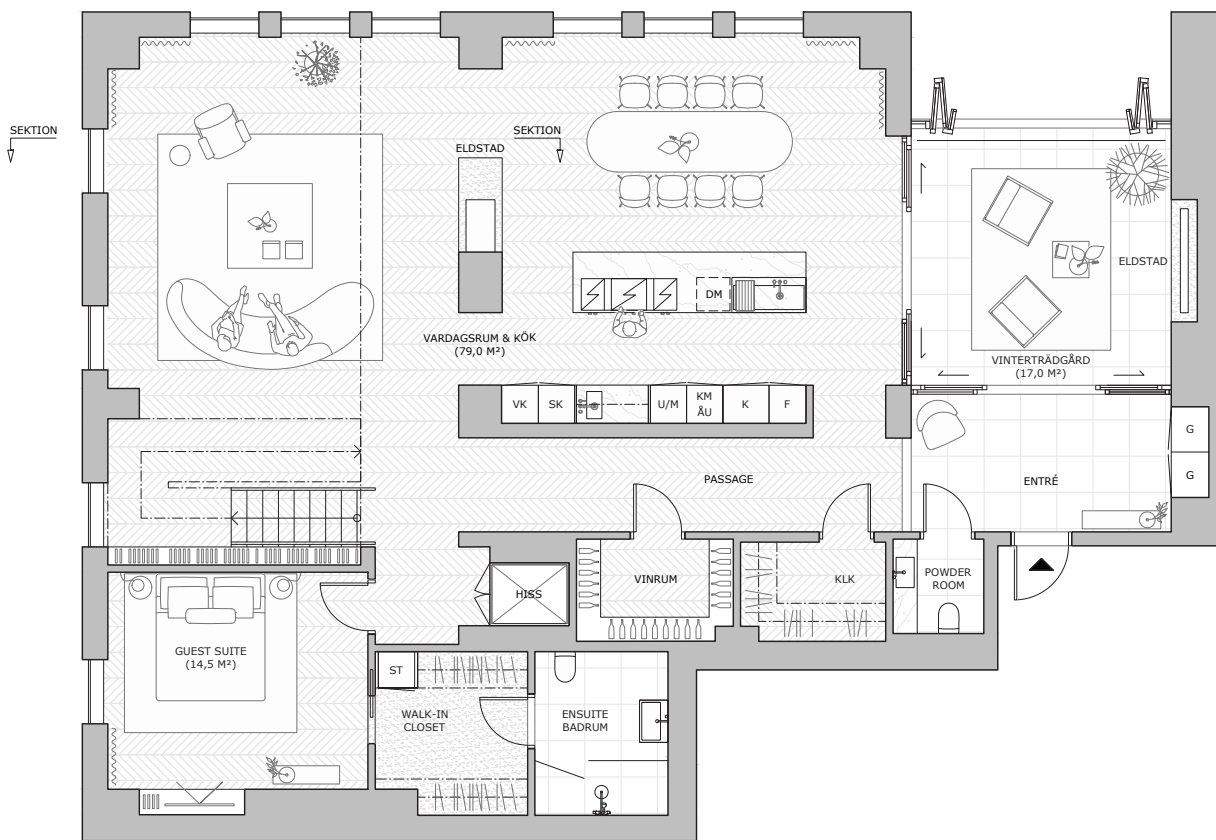

6 ROK
 365 KVM BOA
 48 KVM BIA
 74 KVM TAKTERRASS
 PLAN 71-73
 LGH 8101

PENTHOUSE
 KARLATORNET

G GARDEROB	DM DISKMASKIN	KM KAFFEMASKIN
L LINNESKÅP	IND INDUKTIONSHÄLL	ÄU ÄNGUGN
KL KLÄDFÖRVARING	K/F KOMBINERAD KYL OCH FRY	
ST STÅDSKÅP	VK VINKYL	
T TEKNISKÅP	U/M UGN OCH MIKRO I HÖGSKÅP	
TM TVÄTTMASKIN	SK SKÅP	
TT TORKTUMLARE	K KYL	
TS TORKSKÅP	F FRY	

SKALA 1:125

DATUM: 18 OKTOBER 2017
 MED RESERVATION FÖR TRYCKFEL OCH EVENTUELLA ÄNDRINGAR.
 AVVIKELSER KAN FÖREKOMMA, YTANGIVELSER ÄR PRELIMINÄRA.

6 ROK
 365 KVM BOA
 48 KVM BIA
 74 KVM TAKTERRASS
 PLAN 71-73
 LGH 8101