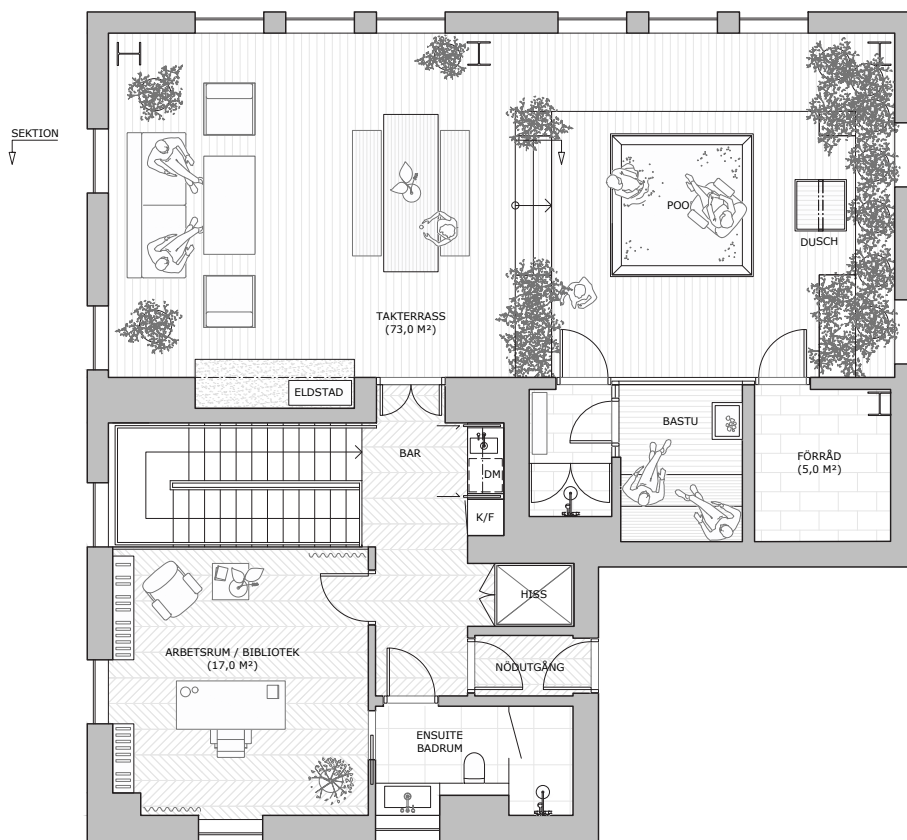

6 ROK
365 KVM BOA
48 KVM BIA
74 KVM TAKTERRASS
PLAN 71-73
LGH 8101

PENTHOUSE
KARLATORNET

G GARDEROB	DM DISKMASKIN	KM KAFFEMASKIN
L LINNESKÅP	IND INDUKTIONSHÄLL	ÅU ÅNGUGN
KL KLÄDFÖRVARING	K/F KOMBINERAD KYL OCH FRYS	
ST STÅDSKÅP	VK VINKYL	
T TEKNISKA SKÅP	U/M UGN OCH MIKRO I HÖGSKÅP	
TM TVÄTTMASKIN	SK SKÅP	
TT TORKTUMLARE	K KYL	
TS TORKSKÅP	F FRYS	

SKALA 1:125

DATUM: 18 OKTOBER 2017
MED RESERVATION FÖR TRYCKFEL OCH EVENTUELLA ÄNDRINGAR.
AVVIKELSER KAN FÖREKOMMA, YTANGIVELSER ÄR PRELIMINÄRA.