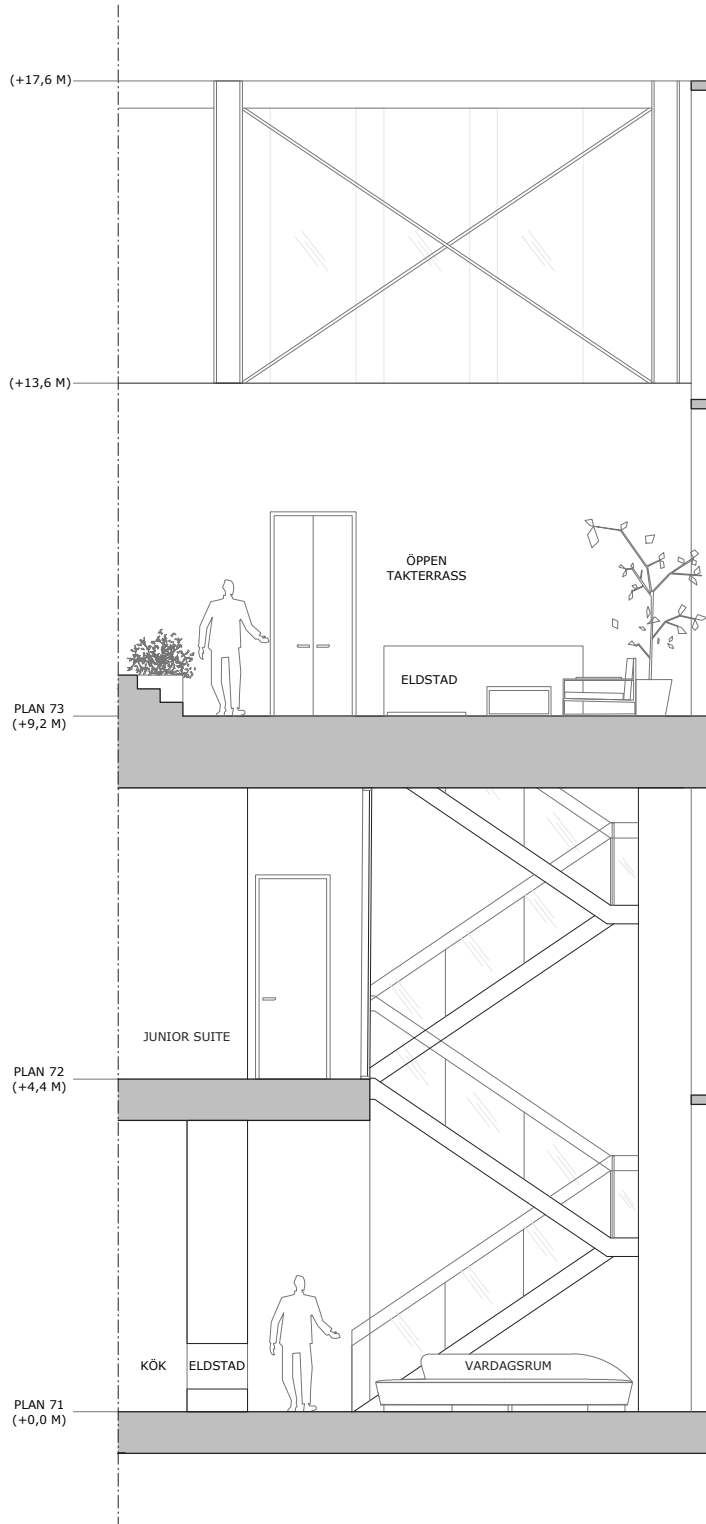

SKALA 1:125

DATUM: 18 OKTOBER 2017
 MED RESERVATION FÖR TRYCKFEL OCH EVENTUELLA ÄNDRINGAR.
 AVVIKELSER KAN FÖREKOMMA, YTANGIVELSER ÄR PRELIMINÄRA.

6 ROK
365 KVM BOA
48 KVM BIA
74 KVM TAKTERRASS
PLAN 71-73
LGH 8101

PENTHOUSE

KARLATORNET

SKALA 1:100