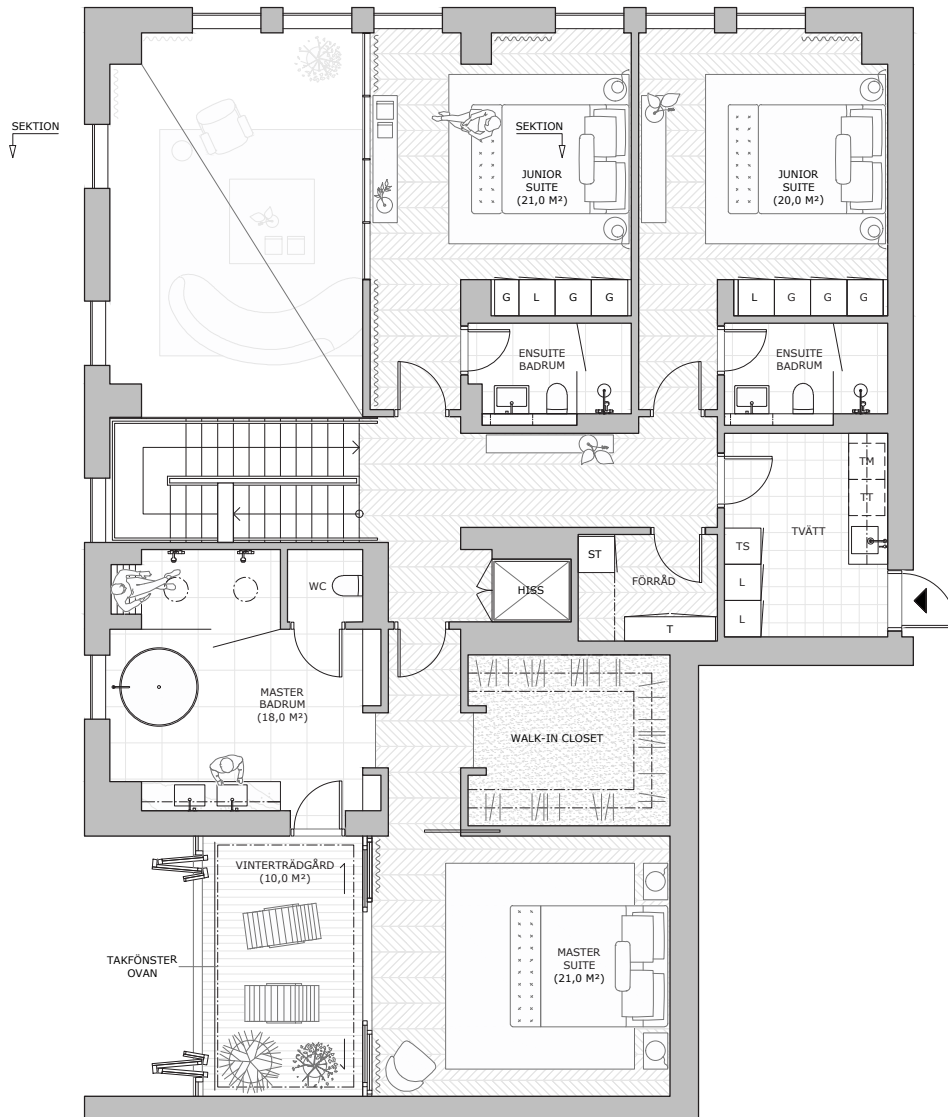

6 ROK
365 KVM BOA
48 KVM BIA
74 KVM TAKTERRASS
PLAN 71-73
LGH 8101

PENTHOUSE
KARLATORNET

G GARDEROB	DM DISKMASKIN	KM KAFFEMASKIN
L LINNESKÅP	I INDUKTIONSHÄLL	ÅU ÅNGUGN
KL KLÄDFÖRVARING	K/F KOMBINERAD KYL OCH FRY	
ST STÅDSKÅP	VK VINKYL	
T TEKNISKAÅP	U/M UGN OCH MIKRO I HÖGSKÅP	
TM TVÄTTMASKIN	SK SKÅP	
TT TORKTUMLARE	K KYL	
TS TORKSKÅP	F FRY	

SKALA 1:125

DATUM: 19 OKTOBER 2017
MED RESERVATION FÖR TRYCKFEL OCH EVENTUELLA ÄNDRINGAR.
AVVIKELSER KAN FÖREKOMMA, YTANGIVELSER ÄR PRELIMINÄRA.