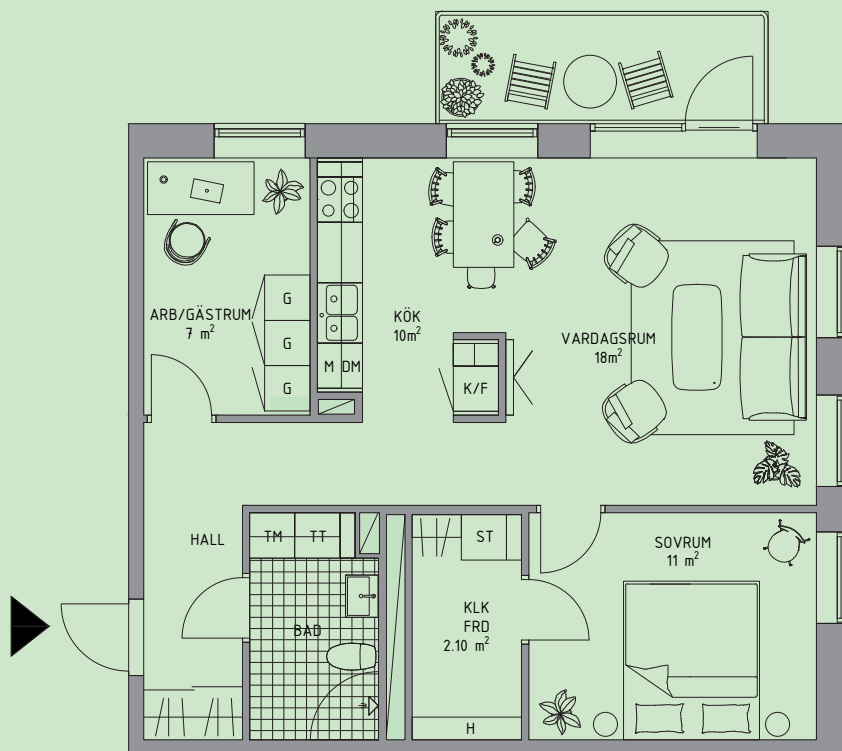

3 ROK

Boyta 67m²
Plan 2
Lgh nr 1-1102

Ljus hörn-
lägenhet

SG Skjutdörrsgarderob	TT Torktumlare	K/F Kombinerad kyl och frys
G Garderob	KM Kombimaskin	K Kyl
KLÄDFÖRVARING Klädförvaring	M Mikrovågsugn	F Frys
ST Städsåp	DM Diskmaskin	H Hylla i förråd (frd)
TM Tvättmaskin	○ ○ Häll/ugn	