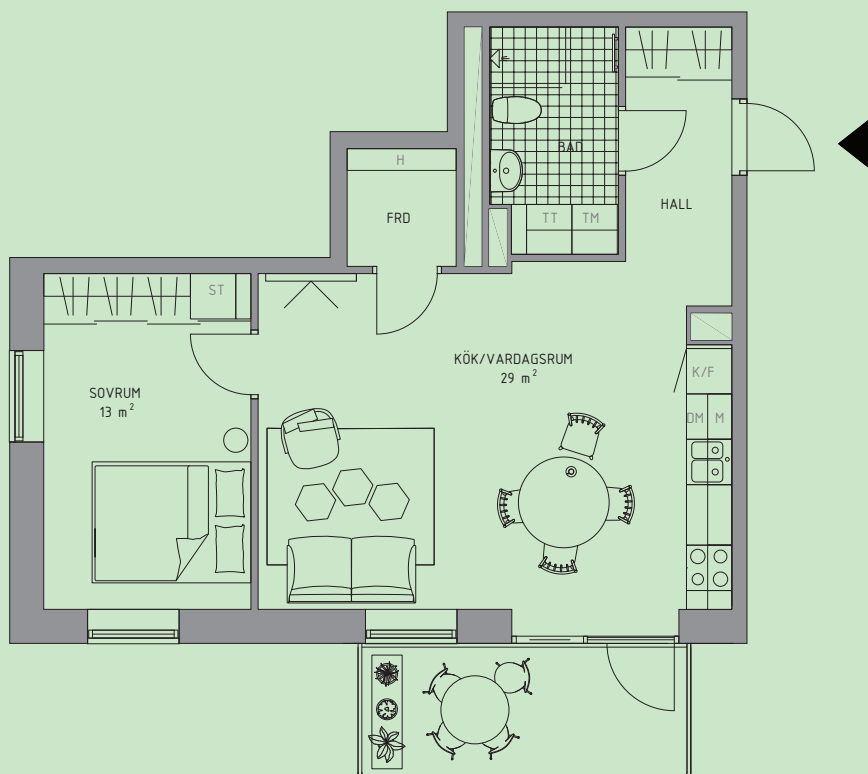

2 ROK

Boyta 53 m²

Plan 2-6

Lgh nr 1-1105, 1-1205, 1-1305, 1-1405, 1-1505

Stor
balkong

SG Skjutdörrsgarderob	TT Torktumlare	K/F Kombinerad kyl och frys
G Garderob	KM Kombimaskin	K Kyl
Klädförvaring	M Mikrovågsugn	F Frys
ST Städskåp	DM Diskmaskin	H Hylla i förråd (frd)
TM Tvättmaskin	○ ○ Häll/ugn	