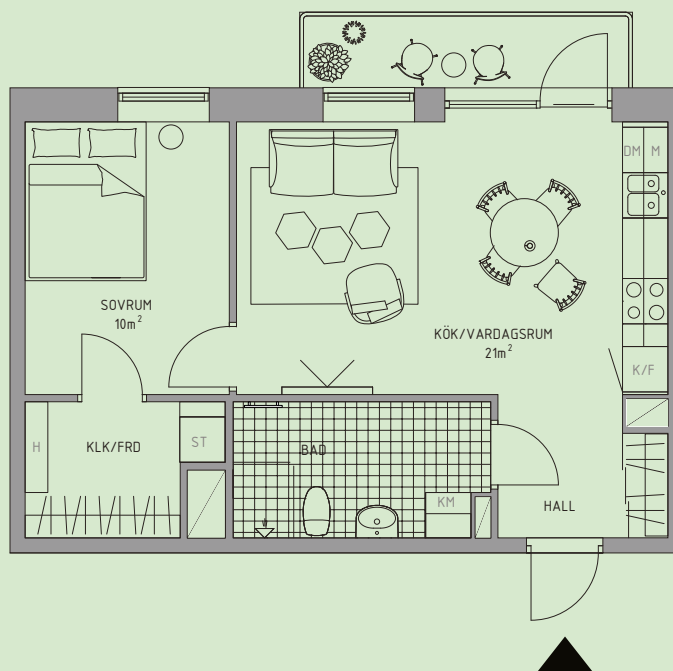

2 ROK

Boyta 46 m²

Plan 1

Lgh nr 1-1003

Walk in closet

SG Skjutdörrsgarderob	TT Torktumlare	K/F Kombinerad kyl och frys
G Garderob	KM Kombimaskin	K Kyl
KLädförvaring	M Mikrovågsugn	F Frys
ST Städskåp	DM Diskmaskin	H Hylla i förråd (frd)
TM Tvättmaskin	Häll/ugn	

0 1 2 3 4 5 M
SKALA 1:100