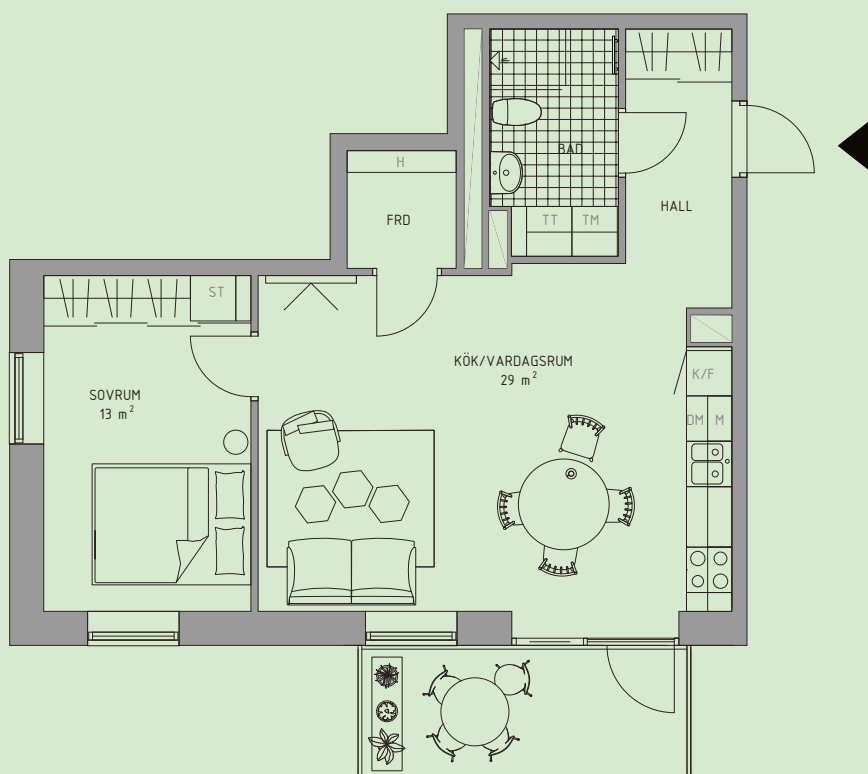

# 2 ROK

Boyta 53 m<sup>2</sup>

Plan 2-6

Lgh nr 1-1105, 1-1205, 1-1305, 1-1405, 1-1505

Stor  
balkong

SG Skjutdörrsgarderob	TT Torktumlare	K/F Kombinerad kyl och frys
G Garderob	KM Kombimaskin	K Kyl
Klädförvaring	M Mikrovågsugn	F Frys
ST Städskåp	DM Diskmaskin	H Hylla i förråd (frd)
TM Tvättmaskin	○ ○ Häll/ugn	